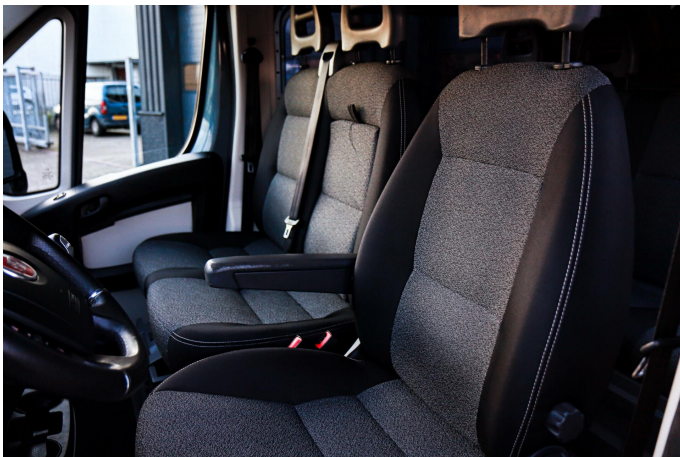

Foto's voertuig