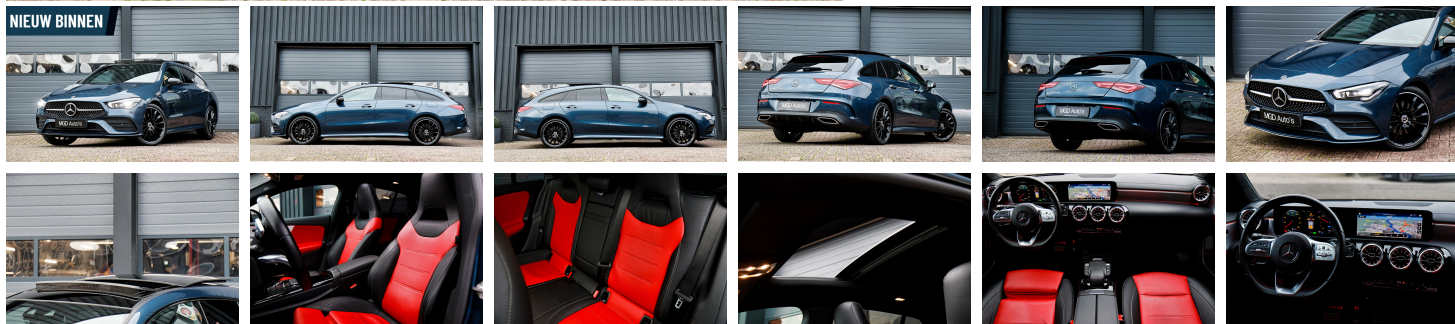

Mercedes-Benz CLA-Klasse

Shooting Brake 250e AMG-Pakket
/PANODAK/HUD/MEMORY/SFEERVER
L./CARPLAY/STOELVERW./KEYLESS!

€ 31.950,- 2021 99.943 KM

Kenmerken

Merk	Mercedes-Benz	Bouwjaar	-	Tellerstand	99.943 KM
Model	CLA-Klasse	Kleur	blauw	Vermogen	218 PK
Type	Shooting Brake 250e AMG-Pakket /PANODAK/HUD/MEMORY/SFEERVERL./CARPLAY/STOELVERW./KEYLESS!	Brandstof	-	Cilinderinhoud	1332 CC
Prijs	€ 31.950,-	Transmissie	Automaat	Gewicht:	1650 KG

Foto's voertuig

Comfort

Cruise control
Regensensor
Adaptieve Cruise Control
Binnenspiegel aut. dimmend
Climate Control
Elek. bedienbare ramen
Elek. verstelbare spiegels

Exterieur

AMG-styling
Buitenspiegel(s) automatisch dimmend
Buitenspiegels elektrisch inklapbaar
Buitenspiegels elektrisch verstel- en verwarmbaar
Buitenspiegels met verlichting
Chroom delen exterieur
Dimlichten automatisch
Elektrisch bedienbare achterklep
Elektrisch glazen panorama-dak
Glazen schuifdak
Keyless entry
LED achterlichten
LED dagrijverlichting
LED koplampen
Lichtmetalen velgen multi-spaaks 19"
Panoramadak
Park Distance Control
Parkeer assistent
Parkeersensor achter
Parkeersensor voor
Sportvelgen
Trekhaak
Trekhaak met afneembare kogel
Verlaagde carrosserie
glazen kanteldak
glazen schuif-/kanteldak
lichtmetalen velgen
panoramadak
panoramadak var. transparantie
schuif-/kanteldak
schuif-/kanteldak transparant
schuif-/kanteldak transparant.
schuifdak
schuifdak (dubbel)
schuifdak transparant

Infotainment

DAB
Head-up display
Multimedia-voorbereiding
Navigatiesysteem
Navigatiesysteem full map + hard disk
Radio
Sprakbediening
Stuurwiel multifunctioneel
WiFi

Interieur

Achterbank in delen neerklapbaar
Armsteun achter
Armsteun voor
Bestuurdersstoel in hoogte verstelbaar
Binnenspiegel automatisch dimmend
Cruise control adaptief
Electronic climate control
Elektrische ramen achter
Elektrische ramen voor
Elektrisch verstelb. bestuurdersstoel met geheugen
Kunstlederen/stof bekleding
Lendesteunen (verstelbaar)
Passagiersstoel in hoogte verstelbaar
Sportstoelen
Sportstuur