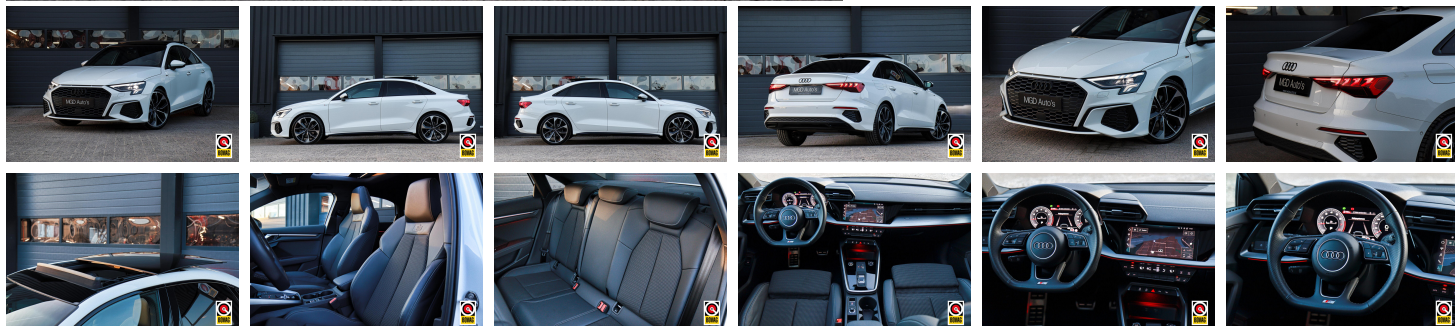

Audi A3

Limousine 35 TFSI 3x S-Line
/LED/PANODAK/SFEERVERL./KEYLES
S/STOELVERW./CARPLAY/PDC!

€ 34.950,- 2021 49.568 KM

Kenmerken

Merk Audi
Model A3
Type Limousine 35 TFSI 3x S-Line
/LED/PANODAK/SFEERVERL./KEYLESS/STOELVERW./CARPLAY/PDC!
Prijs € 34.950,-

Bouwjaar -
Kleur wit
Brandstof Benzine
Transmissie Automaat

Tellerstand 49.568 KM
Vermogen 150 PK
Cilinderinhoud 1498 CC
Gewicht: 1295 KG

Foto's voertuig

Comfort

Cruise control
Regensensor
Climate Control
Elek. verstelbare spiegels